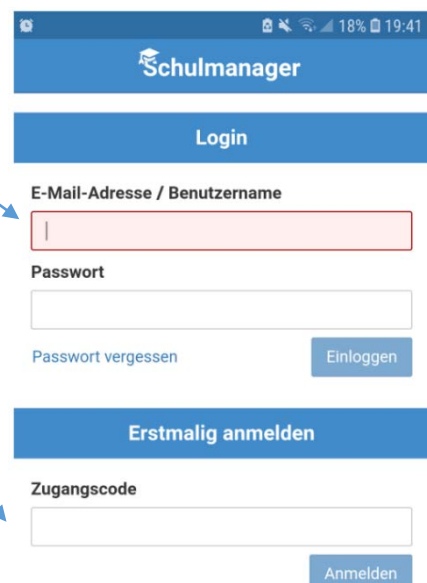

## Anmeldung am Heim-PC

1. Gehen Sie auf die Seite [www.schulmanager-online.de](http://www.schulmanager-online.de)

- ➔ oben rechts sehen Sie folgendes Feld:
- ➔ Klicken Sie nun auf „Erstmalig anmelden“

2. Nun öffnet sich diese Seite:

- ➔ Sie wählen nun die Anton-Rauch-Realschule Wertingen im unteren Feld aus.
- ➔ Anschließend geben Sie Ihren **Zugangscode** ein.

3. Nun folgen Sie den Anweisungen. Bitte geben Sie in den nächsten Schritten auf jeden Fall eine gültige E-Mail-Adresse ein (am besten eine, die Sie noch lange benutzen werden)
  - ➔ Nun müssen Sie nur noch Ihr persönliches Passwort festlegen und schon kann es losgehen.

## Anmeldung in der App

- Suchen Sie in Ihrem App Store nach „Schulmanager online“

- Laden Sie die App herunter

- Suchen Sie unsere Schule Anton-Rauch-Realschule Wertingen.

- Falls Sie schon registriert sind, können Sie sich mit Ihrem Benutzernamen und Passwort anmelden, andernfalls können Sie sich hier auch mit dem zugesendeten Zugangscode **erstmalig** registrieren.

- Und schon sind Sie auch in der App angemeldet.